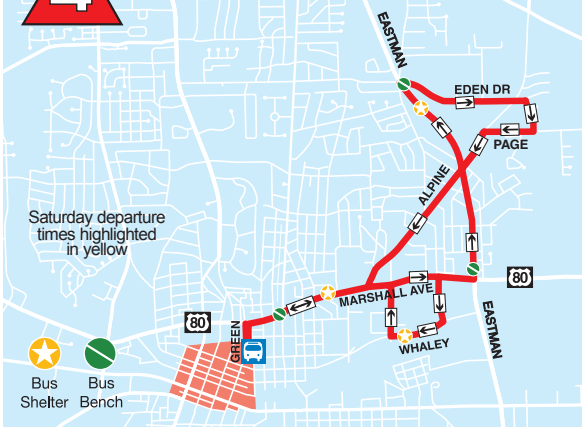

4 East Marshall/Alpine

MAGRILL PARK TRANSIT CTR. **MARSHALL @ EASTMAN** **EASTMAN @ TRYON** **ALPINE @ MARSHALL** **MAGRILL PARK TRANSIT CTR.**

645A	650A	700A	705A	710A
745A	750A	800A	805A	810A
845A	850A	900A	905A	910A
945A	950A	1000A	1005A	1010A
1045A	1050A	1100A	1105A	1110A
1145A	1150A	1200P	1205P	1210P
1245P	1250P	100P	105P	110P
145P	150P	200P	205P	210P
245P	250P	300P	305P	310P
345P	350P	400P	405P	410P
445P	450P	500P	505P	510P
545P	550P	600P	605P	610P
645P	650P	700P	705P	710P
715P				