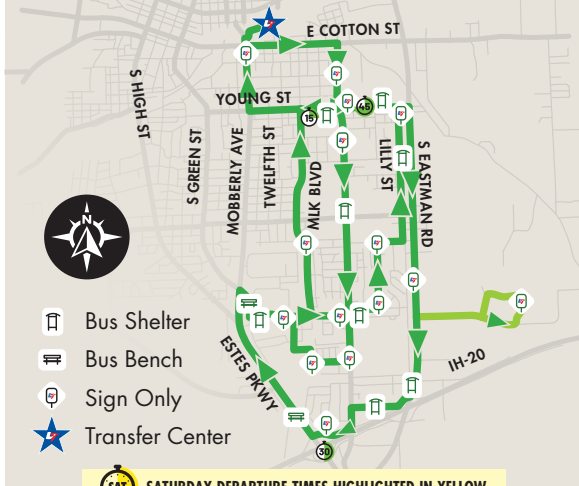

# ROUTE 6 MLK / South Eastman

- Bus Shelter
- Bus Bench
- Sign Only
- Transfer Center

SATURDAY DEPARTURE TIMES HIGHLIGHTED IN YELLOW

**TRANSFER CENTER**      **MLK BLVD. @ YOUNG ST.**      **ESTES PKWY. @ IH-20 ACCESS**      **YOUNG ST. @ MLK BLVD.**      **TRANSFER CENTER**

<b>600A</b>	<b>615A</b>	<b>630A</b>	<b>645A</b>	<b>650A</b>
700A	715A	730A	745A	750A
<b>800A</b>	<b>815A</b>	<b>830A</b>	<b>845A</b>	<b>850A</b>
900A	915A	930A	945A	950A
<b>1000A</b>	<b>1015A</b>	<b>1030A</b>	<b>1045A</b>	<b>1050A</b>
1100A	1115A	1130A	1145A	1150A
<b>1200P</b>	<b>1215P</b>	<b>1230P</b>	<b>1245P</b>	<b>1250P</b>
100P	115P	130P	145P	150P
<b>200P</b>	<b>215P</b>	<b>230P</b>	<b>245P</b>	<b>250P</b>
300P	315P	330P	345P	350P
<b>400P</b>	<b>415P</b>	<b>430P</b>	<b>445P</b>	<b>450P</b>
500P	515P	530P	545P	550P
<b>600P</b>	<b>615P</b>	<b>630P</b>	<b>645P</b>	<b>650P</b>